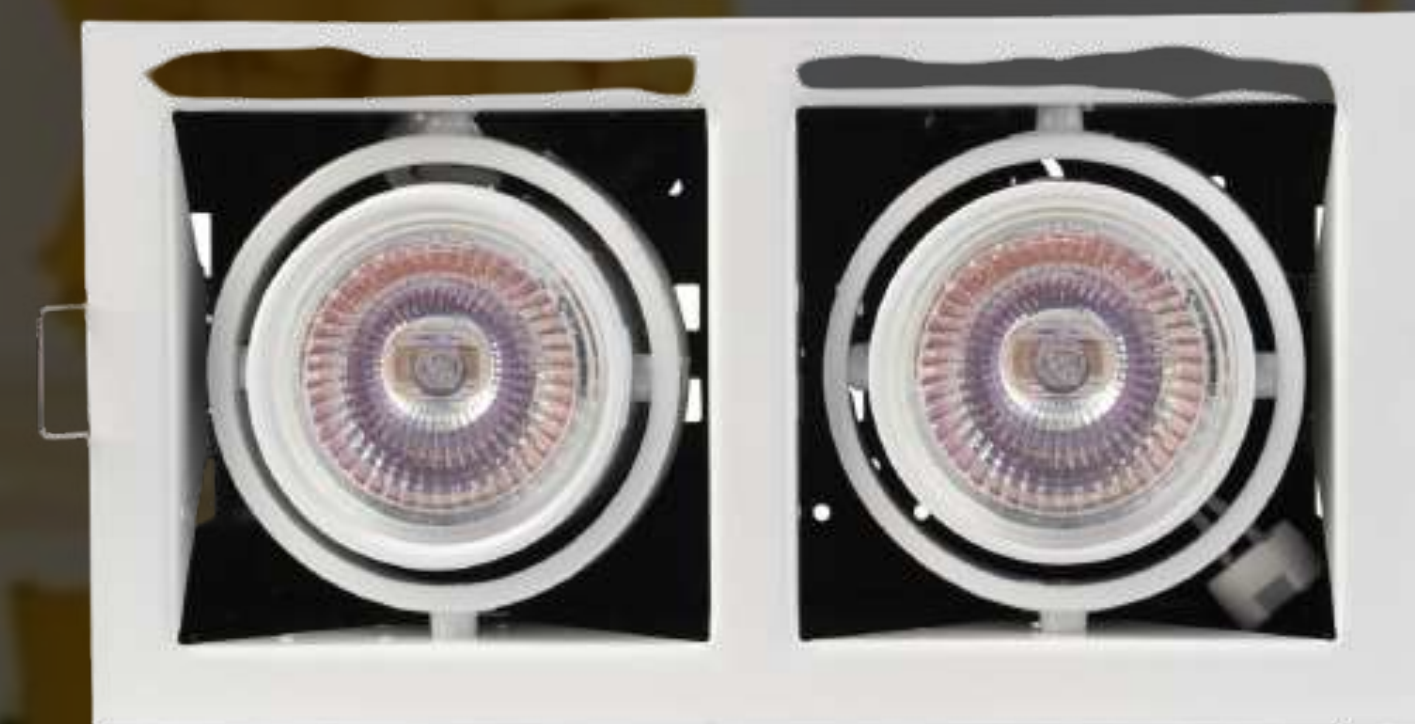

IL.0006.1001

Мощность	50W
Цоколь	MR16
Угол поворота	40°
Степень защиты	IP20
Длина	107mm
Ширина	107mm
Высота	90mm
Монтажное отв.	95x95mm

[Подробнее](#)

IL.0006.1002

Мощность	2*50W
Цоколь	MR16
Угол поворота	40°
Степень защиты	IP20
Длина	202mm
Ширина	107mm
Высота	90mm
Монтажное отв.	185x95mm

[Подробнее](#)

IL.0006.1003

Мощность	3*50W
Цоколь	MR16
Угол поворота	40°
Степень защиты	IP20
Длина	296mm
Ширина	107mm
Высота	90mm
Монтажное отв.	290x95mm

[Подробнее](#)

IMEX®

8 800 511 55 71
8 495 984 20 57
info@imacom.ru
www.imacom.ru