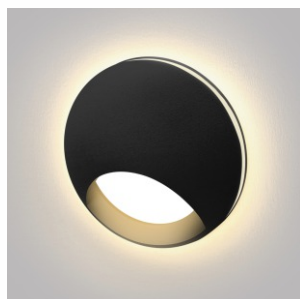

PASO

IL.0013.3000-BK
чёрный