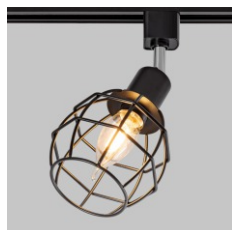

LOFT

IL.0010.2154 чёрный
IL.0010.0054 белый

40 Вт

E14

вращение
в 2 плоскостях

размеры:
ø150 мм | 110 мм