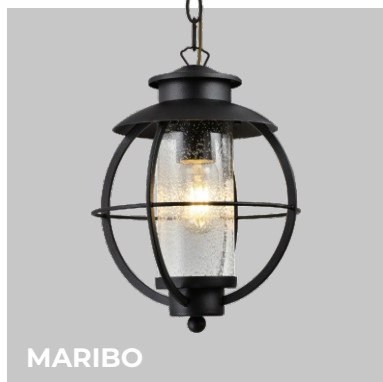

IL.0016.0003-P-BK чёрный

60 Вт

E27

степень защиты
IP44

размеры:
ø235 мм | 340 мм