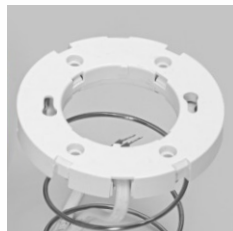

IL.0005.4500 BK чёрный
IL.0005.4500 MG матовое золото
IL.0005.4500 WH белый

12 Вт

GX53

акриловое кольцо
с эффектом
LED-подсветки

размеры:
ø85 мм | 75 мм