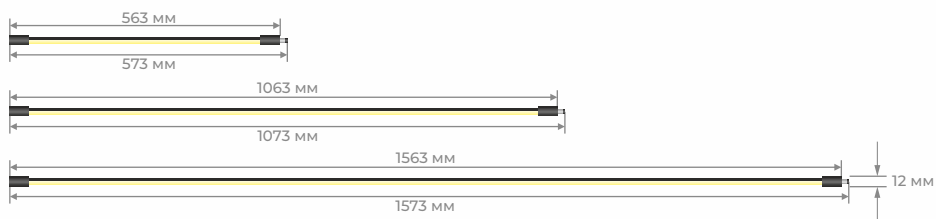

Светильник светодиодный

IL.0060.5000-500-BK   чёрный   **5 Вт**
IL.0060.5000-500-MG   золото   **5 Вт**
IL.0060.5000-500-WH   белый   **5 Вт**

IL.0060.5000-1000-BK   чёрный   **10 Вт**
IL.0060.5000-1000-MG   золото   **10 Вт**
IL.0060.5000-1000-WH   белый   **10 Вт**

IL.0060.5000-1500-BK   чёрный   **15 Вт**
IL.0060.5000-1500-MG   золото   **15 Вт**
IL.0060.5000-1500-WH   белый   **15 Вт**