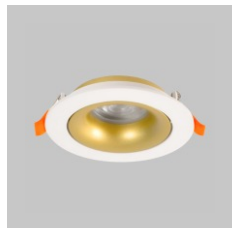

размеры:
ø100 мм | 23 мм
ø85 мм - монтажное отверстие

IL.0029.0010-BMG  чёрный + золото
 IL.0029.0010-WMG  белый + золото

50 Вт

GU10

вращение
в 1 плоскости

размеры:
100x100x23 мм
ø85 мм - монтажное отверстие