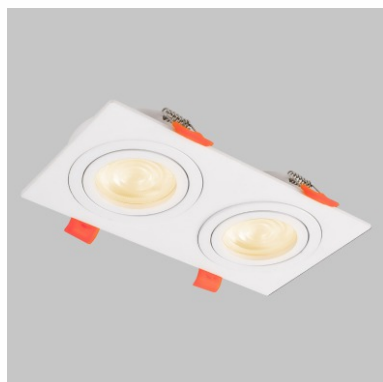

размеры:
 ø92 мм | 25 мм
 ø85 мм - монтажное отверстие

IL.0029.0008-BK  чёрный
 IL.0029.0008-WH  белый

50 Вт

GU10

вращение
в 1 плоскости

размеры:
 92x92x25 мм
 ø85 мм - монтажное отверстие

IL.0029.0008-2-BK  чёрный
 IL.0029.0008-2-WH  белый