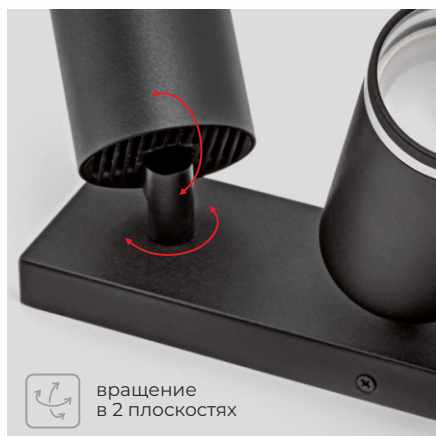

ARTA GU10

IL.0005.2001-3 BK  чёрный
 IL.0005.2001-3 WH  белый
 IL.0005.2001-3 MG  матовое золото

 3*10 Вт  GU10

 вращение
в 2 плоскостях

 акриловое кольцо
с эффектом
LED-подсветки

 размеры:
60x114x220 мм

 вращение
в 2 плоскостях