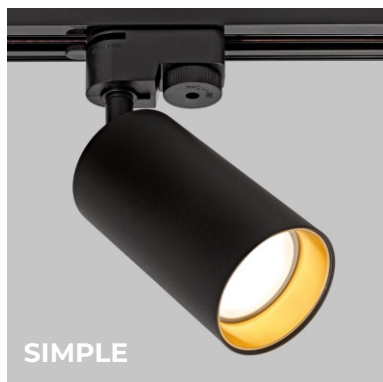

IL.0010.0018-BK чёрный
IL.0010.0018-WH белый

- 10 Вт
- GU10
- вращение
  в 2 плоскостях
- размеры:
  ø55 мм | 110 мм