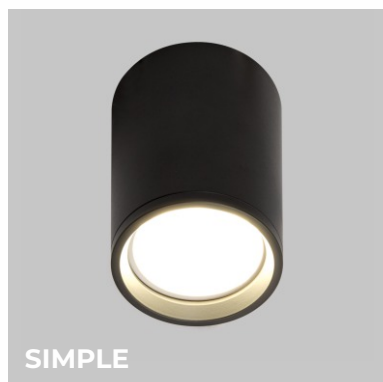

 чёрный
 белый

10 Вт

GU10

вращение
в 2 плоскостях

размеры:
ø55 мм | 135 мм

SIMPLE

IL.0005.1200  чёрный + золото
 IL.0005.1215  белый + хром

-  50 Вт
-  GU10
-  вращение
в 2 плоскостях
-  размеры:
ø60 мм | 110 мм