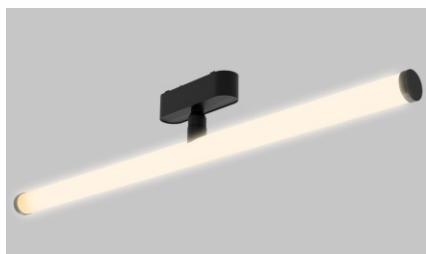

угол
свечения
360°

вращение
в 1 плоскости

световой поток
290 Лм

размеры:
302x87x28 мм

IL.0007.1500-10-BK

10 Вт

угол
свечения
360°

вращение
в 1 плоскости