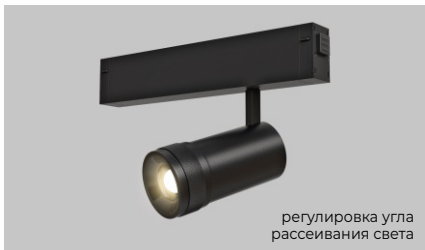

IL.0050.6004-7-BK

IL.0050.6004-7-BK

вращение
в 2 плоскостях

7Вт

угол свечения
10-60°

световой поток
560 Лм

размеры:
224x160 мм | ø55 мм

регулировка угла
рассеивания света