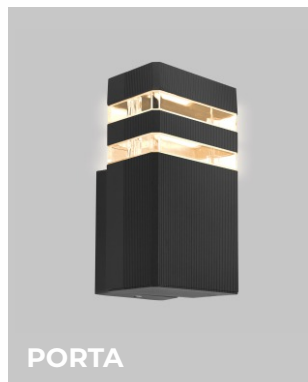

размеры:
108x165x210 мм

IL.0014.0023-2-ВК  чёрный

2*60 Вт

E27

степень защиты
IP54

размеры:
108x165x300 мм

IL.0014.0024-BK

чёрный