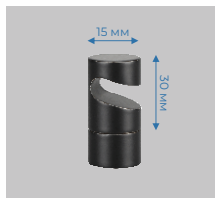

IL.0060.4012-BK
Держатель для кабеля
(настенный монтаж)

IL.0060.3000-500-BK
Стойка потолочная 50 см
IL.0060.3000-1000-BK
Стойка потолочная 100 см

IT.0060.1000-200-BK  чёрный **200 Вт**

IT.0060.1000-60-BK  чёрный **60 Вт**