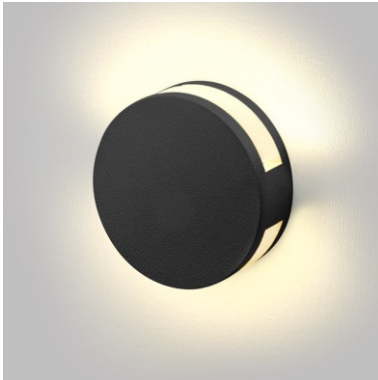

 алюминий

 размеры: 45x45 x27 мм

IL.0013.3006-BK  чёрный
 IL.0013.3006-WH  белый

 3 Вт  LED 3000K

 степень защиты IP44

 алюминий

 размеры: ø45мм | 39 мм

высококачественное покрытие корпуса