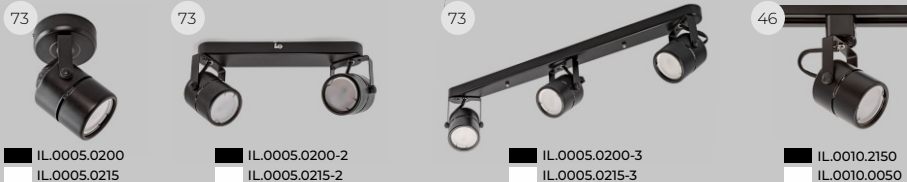

■ IL.0005.0100
 ■ IL.0005.0115

72

■ IL.0005.0100-2
 ■ IL.0005.0115-2

72

■ IL.0005.0100-3
 ■ IL.0005.0115-3

46

■ IL.0010.2151
 ■ IL.0010.0051

Серии светильников Imex

SIMPLE

IL.0005.0200
IL.0005.0215

IL.0005.0200-2
IL.0005.0215-2

IL.0005.0200-3
IL.0005.0215-3

IL.0010.2150
IL.0010.0050

IL.0005.0300
IL.0005.0315

IL.0005.0300-2
IL.0005.0315-2

IL.0005.0300-3
IL.0005.0315-3