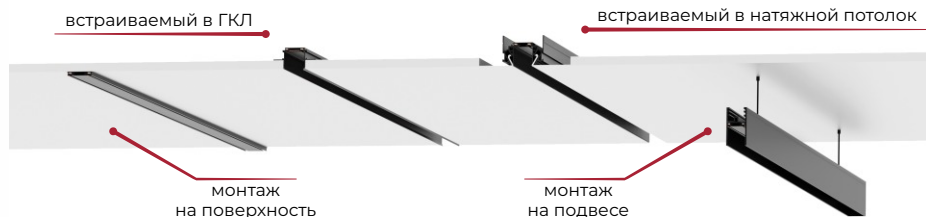

Встраиваемый магнитный шинопровод

IL.0007.5001-BK
■ чёрный 1 метр
IL.0007.5002-BK
■ чёрный 2 метра

48 V материал алюминий