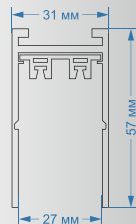

- Напряжение 220В
- Долговечные медные контакты
- Не требуется приобретать блок питания (драйвер)
- Удобство и разнообразие монтажа: на поверхность, на подвес, скрытая установка в ГКЛ