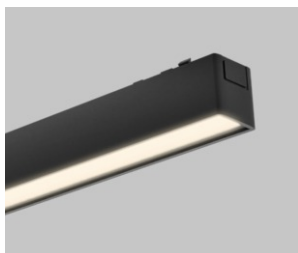

IL.0007.1103-20-BK

IL.0007.1103-30-BK

IL.0007.1103-40-BK

20 Вт

угол
свечения
120°

30 Вт

угол
свечения
120°

40 Вт

угол
свечения
120°

световой поток
1140 Лм

световой поток
1710 Лм

световой поток
2280 Лм

размеры:
608x27,5x25 мм

размеры:
908x27,5x25 мм

размеры:
1280x27,5x25 мм