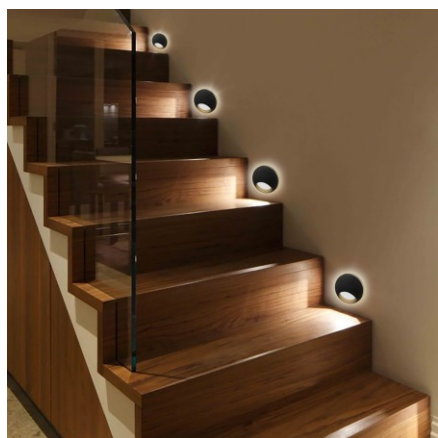

монтажная коробка
57x66 мм
в комплекте

IL.0013.3003-BK  чёрный

IL.0013.3003-WH  белый

3 Вт

LED
3000K

степень защиты
IP54

алюминий

размеры:
ø55 мм | 27 мм