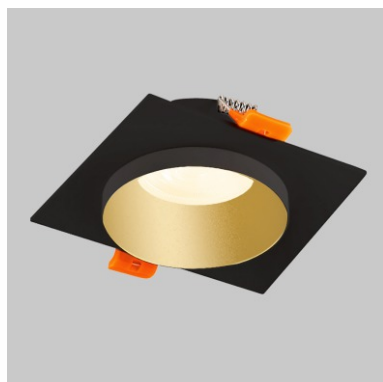

IL.0029.0011-BMG чёрный + золото

IL.0029.0011-WBK белый + чёрный

50 Вт

GU10

размеры:
 $\varnothing 90$ мм | 35 мм
 $\varnothing 65$ мм - монтажное отверстие