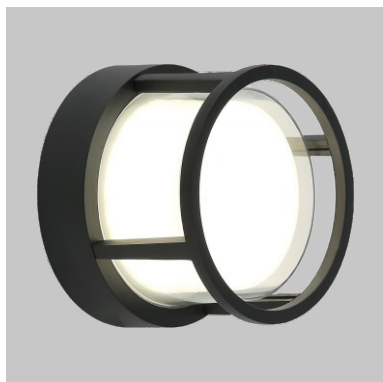

IL.0014.0014 BK чёрный

IL.0014.0014 WH белый

12 Вт

LED
4200K

степень защиты
IP54

размеры:
ø160 мм | 90 мм