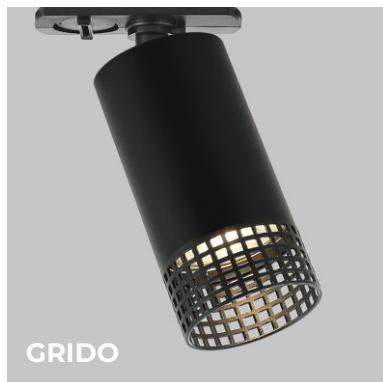

30 Вт

LED 3000 / 4200 К

вращение
в 2 плоскостях

размеры:
ø78 мм | 170 мм

IL.0010.0016-BK  чёрный
 IL.0010.0016-WH  белый

-  50 Вт
-  GU10
-  вращение
в 2 плоскостях
-  размеры:
ø52 мм | 120 мм

IL.0010.0017-BK  чёрный
 IL.0010.0017-BMG  матовое золото
 IL.0010.0017-WH  белый