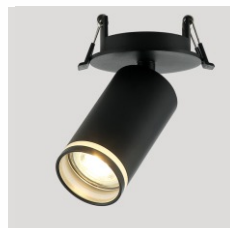

 чёрный

IL.0005.2001-R-BMG

 матовое золото

IL.0005.2001-R-WH

 белый

10 Вт

GU10

вращение
в 2 плоскостяхакриловое кольцо
с эффектом
LED-подсветкиразмеры:
ø52 мм | 143 мм
ø75 мм - монтажное отверстие