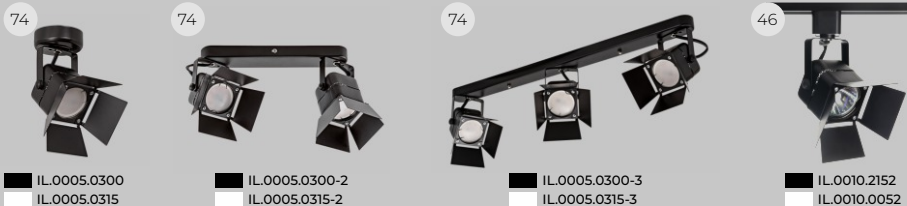

■ IL.0005.0100
 ■ IL.0005.0115

72

■ IL.0005.0100-2
 ■ IL.0005.0115-2

72

■ IL.0005.0100-3
 ■ IL.0005.0115-3

46

■ IL.0010.2151
 ■ IL.0010.0051

Серии светильников Imex

SIMPLE

IL.0005.0200
IL.0005.0215

IL.0005.0200-2
IL.0005.0215-2

IL.0005.0200-3
IL.0005.0215-3

IL.0010.2150
IL.0010.0050

IL.0005.0300
IL.0005.0315

IL.0005.0300-2
IL.0005.0315-2

IL.0005.0300-3
IL.0005.0315-3