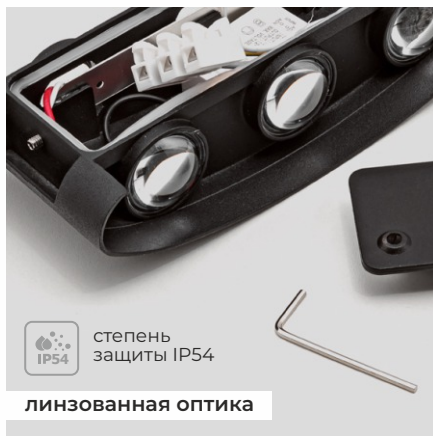

размеры:
80x36x115 мм

размеры:
80x40x167 мм

размеры:
80x43x220 мм

эффективный геометрический рисунок
из пересекающихся лучей

LED 4200K

степень
защиты IP54

линзованная оптика

CROSS