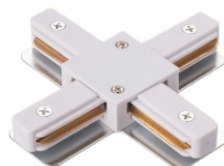

IL.0010.2142 чёрный
IL.0010.0042 белый

IL.0010.2143 чёрный
IL.0010.0043 белый

IL.0010.2145 чёрный
IL.0010.0045 белый

IL.0010.2146 чёрный
IL.0010.0046 белый

IL.0010.2147 чёрный
IL.0010.0047 белый

Артикул	Цвет	Тип	Материал	Размер, мм	Напряжение
IL.0010.0038	Белый	Адаптер крепления светильника к стене или потолку	Пластик	100/100/25	220В 16А
IL.0010.2138	Черный			185/56/20	
IL.0010.0039	Белый				
IL.0010.2139	Черный				
IL.0010.0045	Белый	Подвес для однофазного шинпровода	Металл	2000/60/25	
IL.0010.2145	Черный				
IL.0010.2140/ IL.0010.0040	Черный/ Белый	Соединитель «I»	Пластик Металл	75/35/19	
IL.0010.2141/ IL.0010.0041		Соединитель «L»		65/65/19	
IL.0010.2142/ IL.0010.0042		Соединитель «T»		105/70/19	
IL.0010.2143/ IL.0010.0043		Соединитель «X»		100/100/19	
IL.0010.2146/ IL.0010.0046		Адаптер крепления		35/40/50	
IL.0010.2147/ IL.0010.0047		Соединитель «F»		270/35/35	