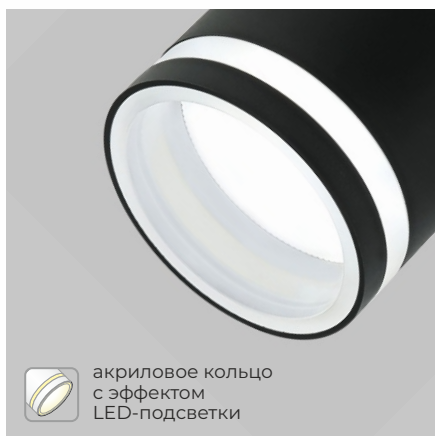

IL.0005.4501 BK чёрный
IL.0005.4501 WH белый

12 Вт

GX53

вращение
в 2 плоскостях

акриловое кольцо
с эффектом
LED-подсветки

размеры:
ø85 мм | 140 мм