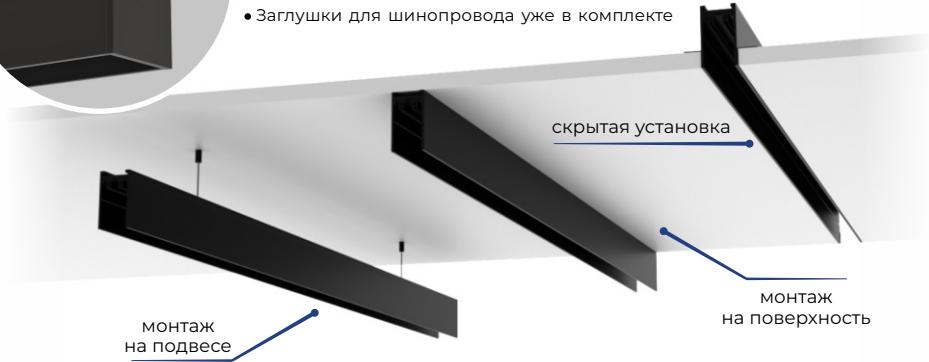

• Зонирование помещения светом

- Высокая прочность и жесткость шинпровода достигнута благодаря конструкции собственной разработки и применению в качестве материала алюминия
- Шинпровод защищен порошковым покрытием, которое обеспечивает продолжительную эксплуатацию
- Заглушки для шинпровода уже в комплекте