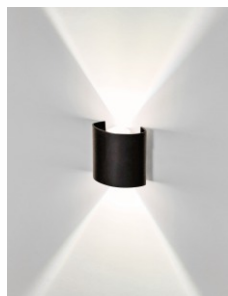

12 Вт

LED
4200Kстепень защиты
IP54размеры:
ø160 мм | 120 мм

CROSS

IL.0014.0001-2 BK
чёрный

IL.0014.0001-4 BK
чёрный

IL.0014.0001-6 BK
чёрный

IL.0014.0001-8 BK
чёрный

IL.0014.0001-2 WH
белый