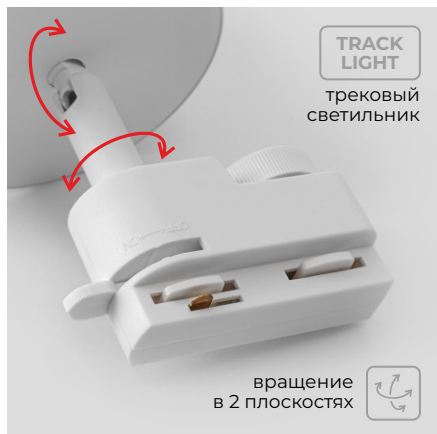

IL.0010.0011 BK чёрный
IL.0010.0011 WH белый

- 12 Вт GX53
- вращение
  в 2 плоскостях
- акриловое кольцо
  с эффектом
  LED-подсветки
- размеры:
  ø85 мм | 155 мм