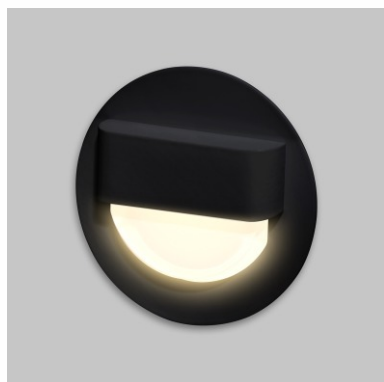

монтажная коробка в комплекте

IL.0013.3007-BK  чёрный
 IL.0013.3007-WH  белый

3 Вт

LED
3000K

степень защиты
IP44

алюминий

размеры:
45x45x39 мм

IL.0013.3008-BK  чёрный
 IL.0013.3008-WH  белый