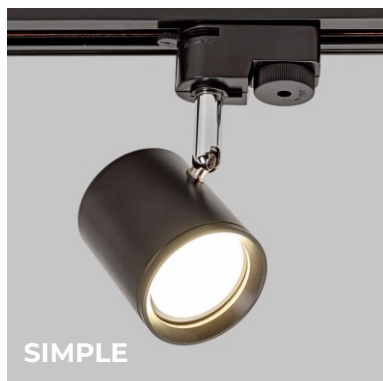

IL.0010.2152  чёрный
 IL.0010.0052  белый

50 Вт

GU5.3

вращение
в 2 плоскостяхразмеры:
60x57x135 мм

IL.0010.0019-BK
IL.0010.0019-WBK

 чёрный
 белый + черный

-  50 Вт
-  GU10
-  вращение
в 2 плоскостях
-  размеры:
ø55 мм | 165 мм