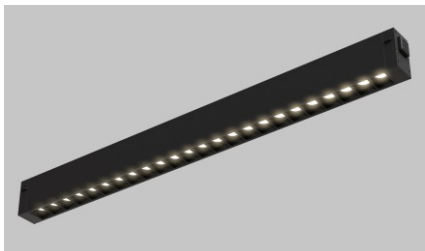

9 Вт

угол свечения
24°

световой поток
760 Лм

размеры:
25x249x41,5 мм

IL.0050.6002-18-BK

IL.0050.6002-18-WH

18 Вт

угол свечения
24°