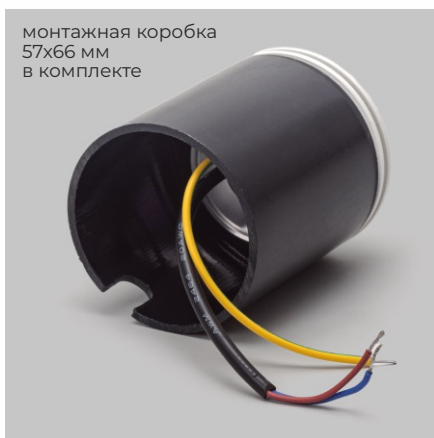

монтажная коробка
57x66 мм
в комплекте