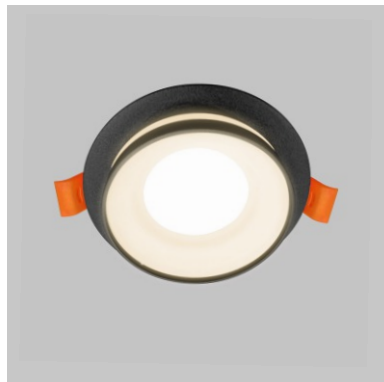

IL.0029.0012-2-BMG  чёрный + золото

IL.0029.0012-2-WBK  белый + чёрный

2*50 Вт

GU10

размеры:
 $90 \times 175 \times 35$ мм
 65×145 мм - монтажное отверстие

IL.0029.0013-BK  чёрный
IL.0029.0013-WH  белый

10 Вт