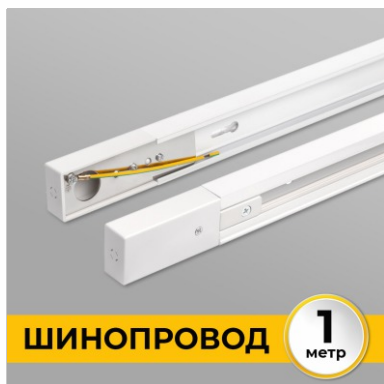

Блок питания

48 V

материал
алюминий

размеры:
138,5x50x25,5 мм

- | | | | |
|--------------|---|--------|----------------|
| IL.0010.2131 |  | чёрный | 1 метр |
| IL.0010.0031 |  | белый | 1 метр |
| IL.0010.2132 |  | чёрный | 2 метра |
| IL.0010.0032 |  | белый | 2 метра |