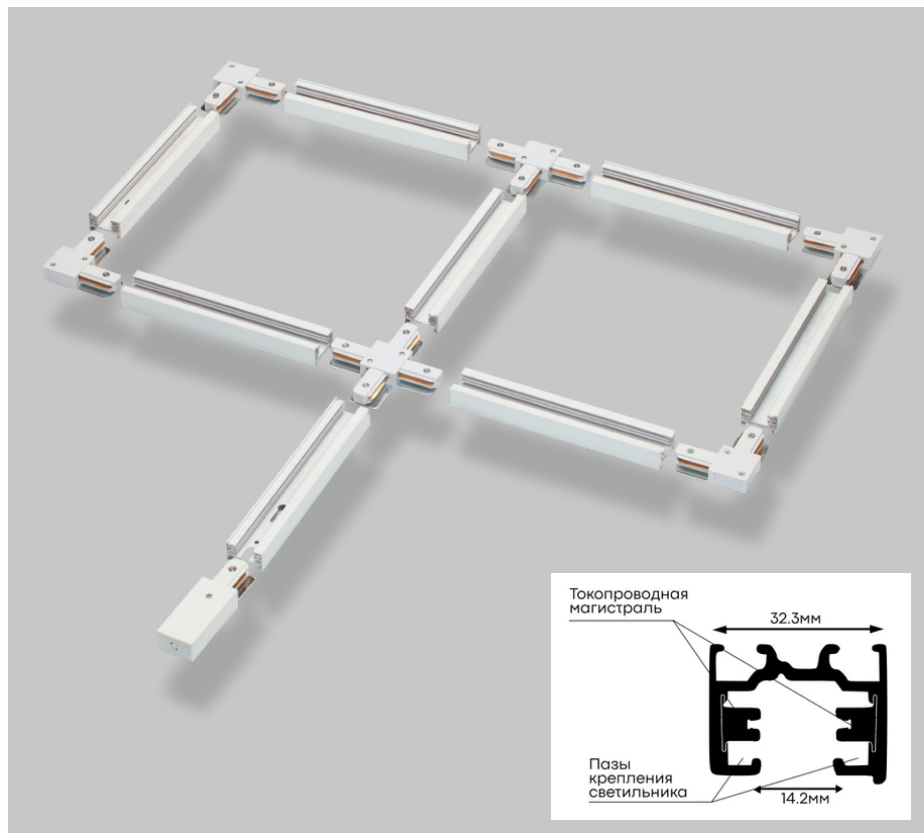

Блок питания

48 V

материал
алюминий

размеры:
138,5x50x25,5 мм

- | | | | |
|--------------|---|--------|----------------|
| IL.0010.2131 |  | чёрный | 1 метр |
| IL.0010.0031 |  | белый | 1 метр |
| IL.0010.2132 |  | чёрный | 2 метра |
| IL.0010.0032 |  | белый | 2 метра |