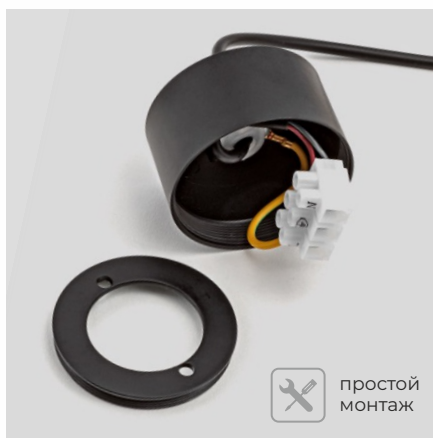

простой
монтаж