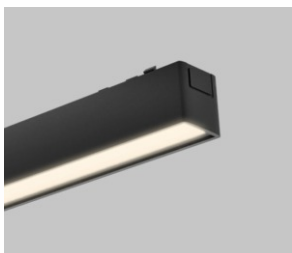

IL.0007.1103-20-BK

IL.0007.1103-30-BK

IL.0007.1103-40-BK

20 Вт

угол
свечения
120°

30 Вт

угол
свечения
120°

40 Вт

угол
свечения
120°

световой поток
1140 Лм

световой поток
1710 Лм

световой поток
2280 Лм

размеры:
608x27,5x25 мм

размеры:
908x27,5x25 мм

размеры:
1280x27,5x25 мм