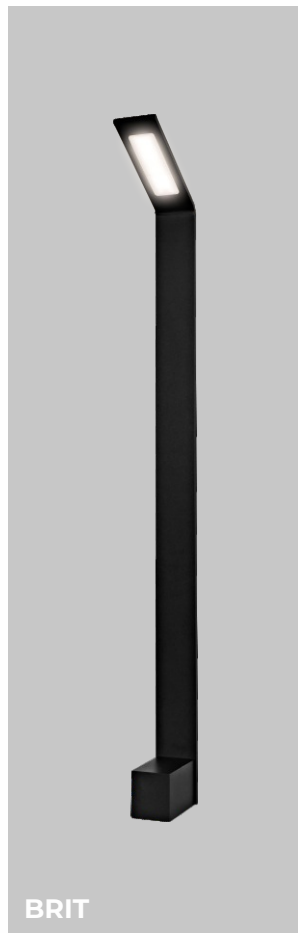

размеры:
ø108 мм | 160x600 мм

PORTA

IL.0014.0024-L600-BK

чёрный

60 Вт

E27

степень защиты
IP54

размеры:
90x90x600 мм