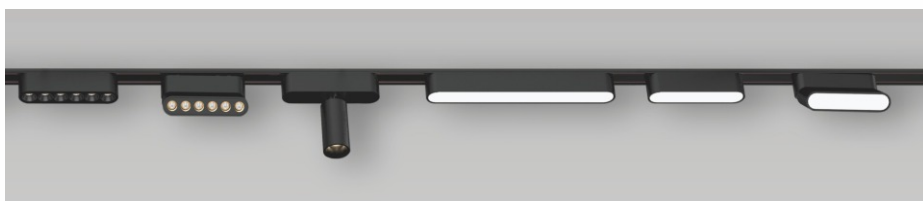

Адаптер
 для светильников IL.0007.1***-12

12 Вт

48 V

вращение
 в 1 плоскости

IT.0007.6100-100 BK		чёрный	100 Вт
IT.0007.6100-100 WH		белый	100 Вт
IT.0007.6100-200 BK		чёрный	200 Вт
IT.0007.6100-200 WH		белый	200 Вт