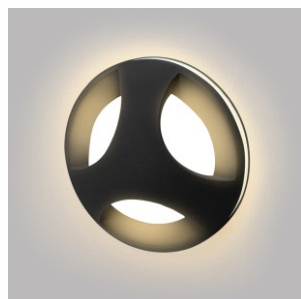

IL.0013.3002-BK
чёрный