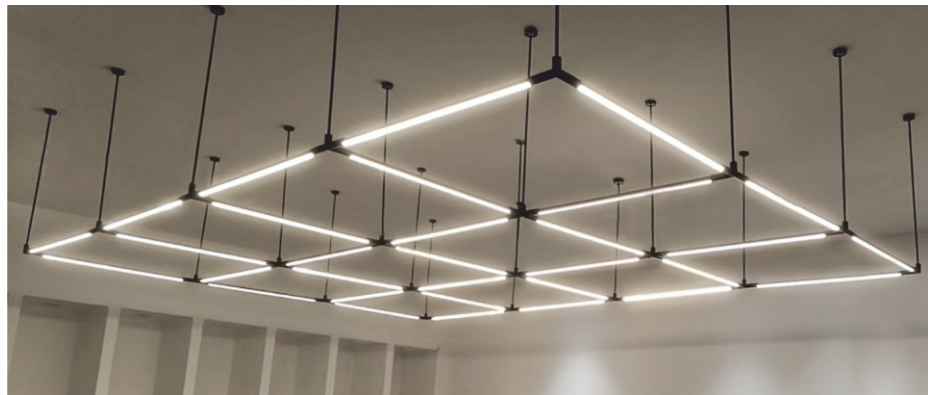

IL.0060.4009-BK
T-соединитель (1-IN, 2-OUT)
(настенно-потолоч. монтаж)

IL.0060.4010-BK
X-соединитель (2-IN, 1-OUT)
(настенно-потолоч. монтаж)

IL.0060.4012-BK
Держатель для кабеля
(настенный монтаж)

IL.0060.3000-500-BK
Стойка потолочная 50 см
IL.0060.3000-1000-BK
Стойка потолочная 100 см

IT.0060.1000-200-BK чёрный **200 Вт**

IT.0060.1000-60-BK чёрный **60 Вт**