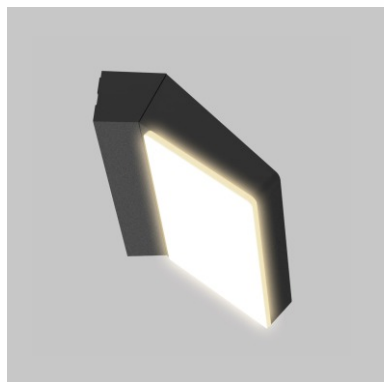

IL.0014.0012 BK  чёрный
 IL.0014.0012 WH  белый

2*5 Вт

LED
4200Кстепень защиты
IP54размеры:
175x64x175 мм

WELS

IL.0014.0026-2-ВК  чёрный

2*6 Вт

LED
4000Kстепень защиты
IP54вращение
в 1 плоскостиразмеры:
220x160x100 ммIL.0014.0027-ВК  чёрный