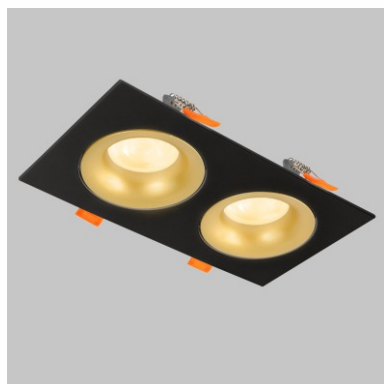

размеры:
ø100 мм | 23 мм
ø85 мм - монтажное отверстие

IL.0029.0010-BMG  чёрный + золото
 IL.0029.0010-WMG  белый + золото

50 Вт

GU10

вращение
в 1 плоскости

размеры:
100x100x23 мм
ø85 мм - монтажное отверстие