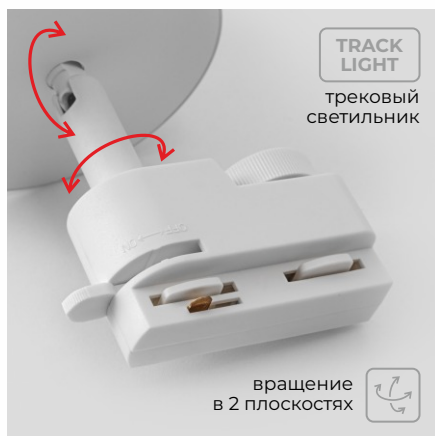

IL.0010.0017-BK чёрный
IL.0010.0017-BMG матовое золото
IL.0010.0017-WH белый

- 12 Вт
- GX53
- вращение
  в 2 плоскостях
- размеры:
  ø90 мм | 140 мм