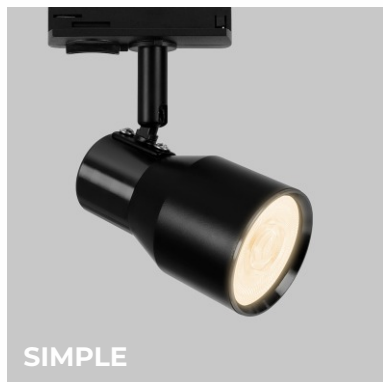

IL.0010.2152  чёрный
 IL.0010.0052  белый

50 Вт

GU5.3

вращение
в 2 плоскостяхразмеры:
60x57x135 мм

IL.0010.0019-BK
IL.0010.0019-WBK

 чёрный
 белый + черный

-  50 Вт
-  GU10
-  вращение
в 2 плоскостях
-  размеры:
ø55 мм | 165 мм