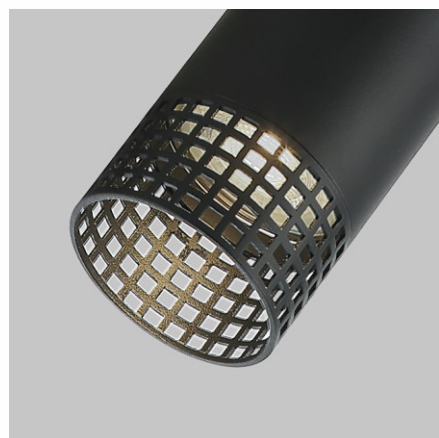

GU10

высота с подвесом
до 1000 ммпростой
монтаж

HAVANA

IL.0005.1800-Р ВК  чёрный
 IL.0005.1800-Р WH  белый

50 Вт

GU10

размеры:
 ø55 мм | 200 мм

высота с подвесом
 до 1230 мм