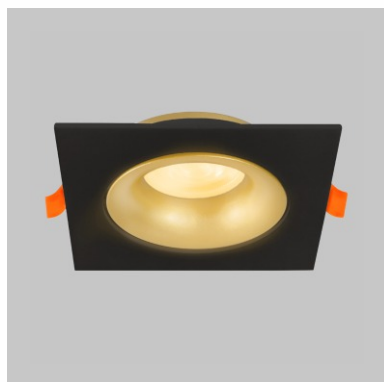

IL.0029.0009-BMG чёрный + золото
IL.0029.0009-WMG белый + золото

50 Вт

GU10

вращение
в 1 плоскости

размеры:
ø100 мм | 23 мм
ø85 мм - монтажное отверстие