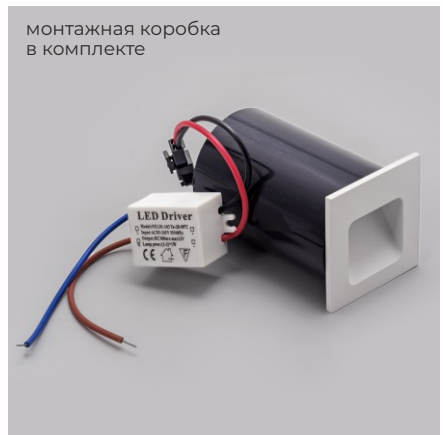

 алюминий

 размеры: 45x45 x27 мм

IL.0013.3006-BK  чёрный
 IL.0013.3006-WH  белый

 3 Вт  LED 3000K

 степень защиты IP44

 алюминий

 размеры: ø45мм | 39 мм

высококачественное покрытие корпуса