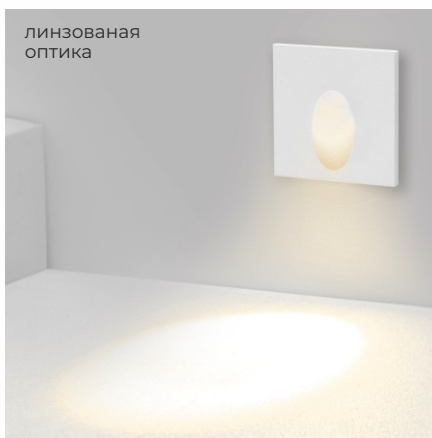

IL.0013.3004-BK  чёрный

IL.0013.3004-WH  белый

3 Вт

LED
3000K

степень защиты
IP54

алюминий

размеры:
55x55x27 мм

линзованная
оптика