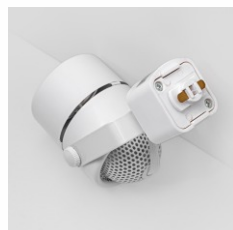

IL.0010.2151  чёрный
 IL.0010.0051  белый

50 Вт

GU5.3

вращение
в 2 плоскостяхразмеры:
57x60x94 мм

IL.0010.2150  чёрный
 IL.0010.0050  белый

50 Вт

GU5.3

вращение
в 2 плоскостяхразмеры:
ø57 мм | 94 мм