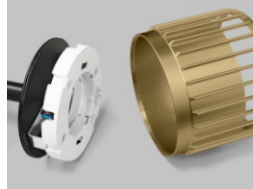

GRIDO

- IL.0005.2301-2-BK чёрный
- IL.0005.2301-2-BMG матовое золото
- IL.0005.2301-2-WH белый

- 2*12 Вт
- GX53
- вращение
  в 2 плоскостях
- размеры:
  90x220x140 мм