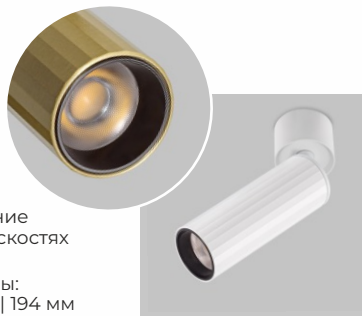

IL.0005.4601 BRONZE+BK

IL.0005.4601 WH+BK

7 Вт

LED
4200K

вращение
в 2 плоскостях

размеры:
ø35 мм | 194 мм