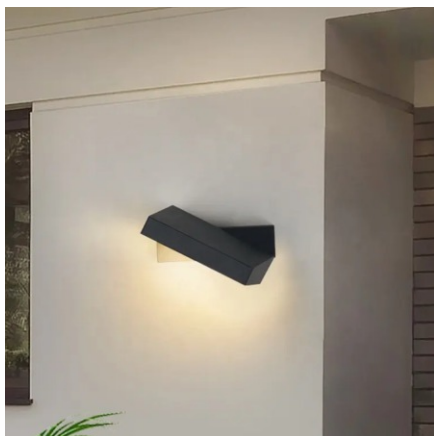

IL.0014.0027-ВК чёрный

18 Вт

LED
4000K

степень защиты
IP54

вращение
в 1 плоскости

размеры:
168x152x50 мм