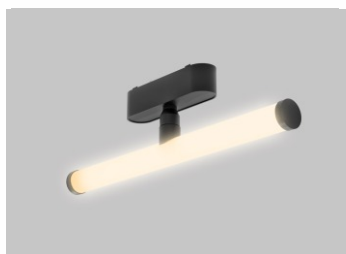

IL.0007.1500-5-BK

5 Вт

угол
свечения
360°

вращение
в 1 плоскости

световой поток
290 Лм

размеры:
302x87x28 мм