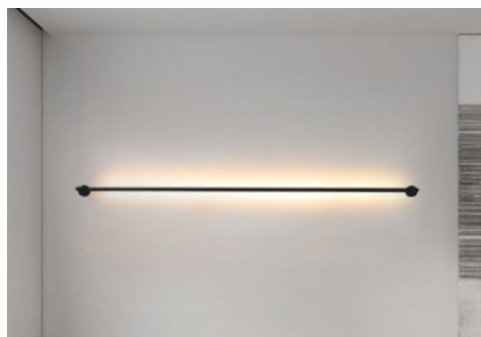

- светильники представлены в классических черном и белом матовых цветах, а также в трендовом цвете «матовое золото»

- регулировка направления света

- потолочный и настенный монтаж

модульная система сборки