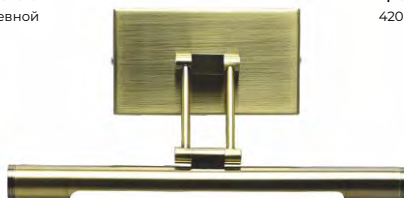

IL.0005.2905

LED 288/55/185 220V 4.8W

Цвет базы | **Цвет плафона** | **Материал арматуры** | **Материал плафона**

Бронза Антик | Бронза Антик | Металл | Металл

Цвет основного света

4200K Белый дневной