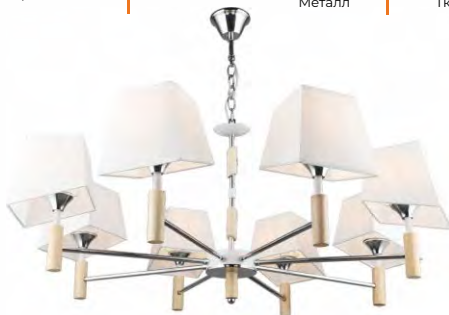

MD.4221-8-P-CH+WH

E27	Ø840/370/660	220V	8*60W
Цвет базы	Цвет плафона	Материал арматуры	Материал плафона
Хром + белый	Белый	Металл	Ткань