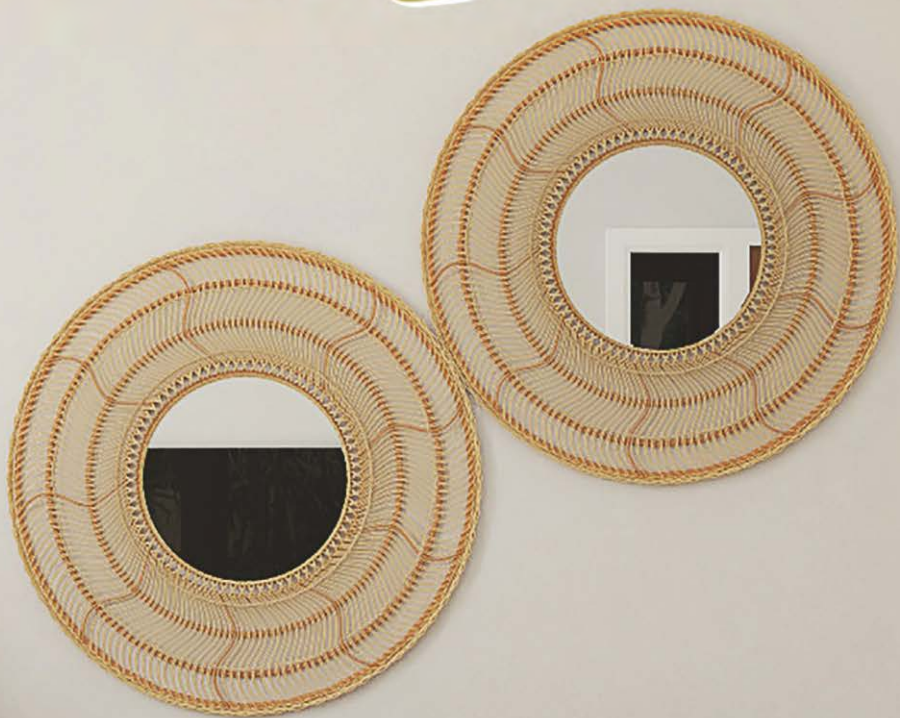

LED

светодиодные
люстры и бра