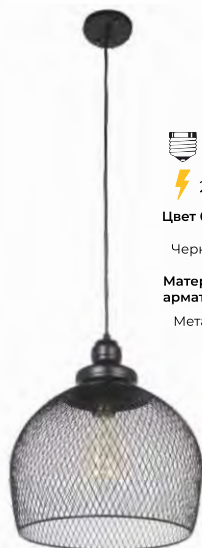

MD.1714-1-P BK

220V

Цвет базы

Черный

Материал
арматуры

Металл

Ø230/930

1*60W

Цвет плафона

Черный

Материал
плафона

Металл