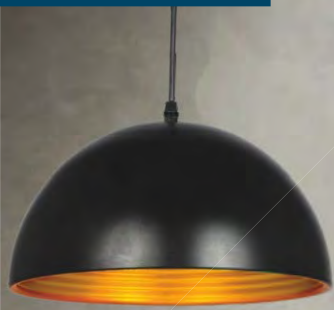

### MD.3837-1-P BK

 E27  230/200/800

 220V  1\*60W

**Цвет базы** | **Цвет плафона**

Черный | Прозрачный

**Материал арматуры** | **Материал плафона**  
Металл | Металл  
Хрусталь

**PNL.001.300.01**

E27 Ø300/1000