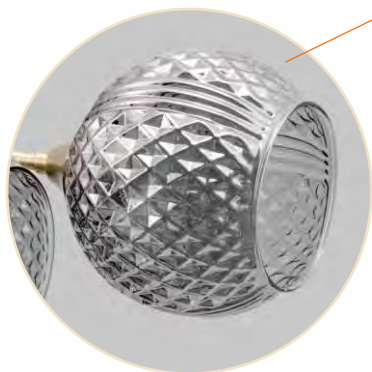

моделирование формы люстры