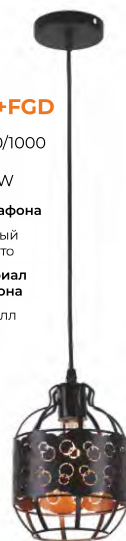

E14 Ø450/1000
220V 3*60W

Цвет базы
Черный
Материал арматуры
Металл

Цвет плафона
Черный
Материал плафона
Металл + джут

MD.0307-1-P BK+FGD

E27 Ø150/1000
220V 1*60W

Цвет базы
Черный
Материал арматуры
Металл

Цвет плафона
Черный
Золото
Материал плафона
Металл