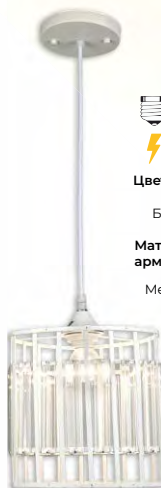

### MD.3892-1-S BK

 E27  130/130/170

 220V  1\*60W

**Цвет базы** | **Цвет плафона**

Черный | Прозрачный

**Материал арматуры** | **Материал плафона**  
Металл | Металл  
Хрусталь