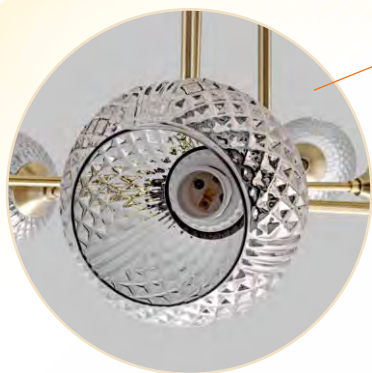

MD.5299-6-S-AB+BK

E27	Ø830/540	220V	6*60W
Цвет базы Бронза + черный	Цвет плафона Серый Дымчатый	Материал арматуры Металл	Материал плафона Стекло