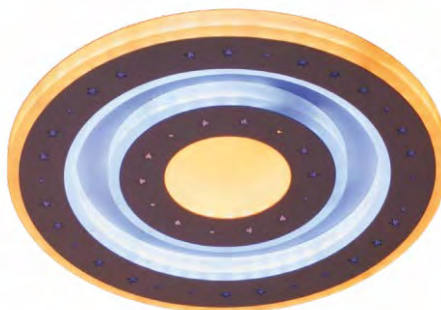

PLW-3029-200

LED Ø200/50

220V 25W

Цвет базы | Цвет плафона

Белый | Белый Глянec

Материал арматуры | Материал плафона

Металл | Акрил

Цвет основного света

3000+4200+6500K Белый
теплый+дневной+белый
холодный

PLW-3026-200

LED Ø200/50 220V 31W

Цвет базы	Цвет плафона	Материал арматуры	Материал плафона	Цвет основного света
Белый	Белый Глянec	Металл	Акрил	3000+6500K Белый теплый + холодный