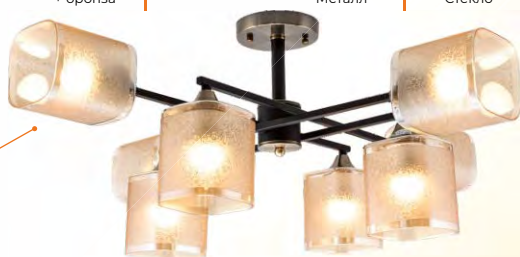

E27 Ø770/320 220V 6*60W

Цвет базы | Цвет плафона | Материал
арматуры | Материал
плафона
Черный + бронза | Янтарный | Металл | Стекло

MD.4212-8-S-BK+AB

E27 Ø770/320 220V 8*60W

Цвет базы | Цвет плафона | Материал
арматуры | Материал
плафона
Черный + бронза | Янтарный | Металл | Стекло