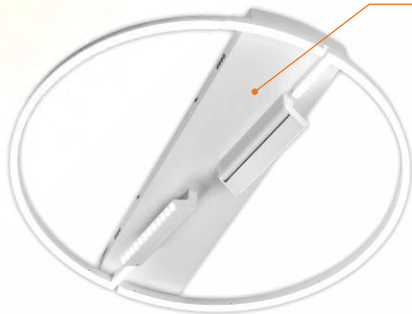

Цвет основного света

3000 + 4500 + 6000K  
Белый теплый +  
нейтральный + холодный

Материал  
плафона

Силикон

поворотные споты