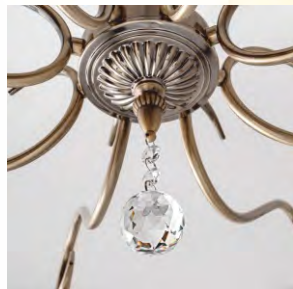

E27	250/160/160
220V	1*60W
<b>Цвет базы</b>	<b>Цвет плафона</b>
Бронза Антик	Белый+Золото
<b>Материал арматуры</b>	<b>Материал плафона</b>
Металл	Стекло

**KL.0754-3-S AB**

E27	Ø565/365
220V	3*60W
<b>Цвет базы</b>	<b>Цвет плафона</b>
Бронза Антик	Белый+Золото
<b>Материал арматуры</b>	<b>Материал плафона</b>
Металл	Стекло