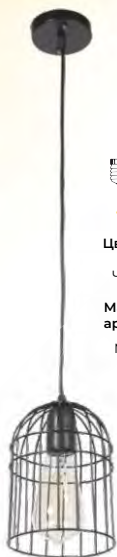

MD.1712-1-P BK

220V

Цвет базы

Черный

Материал
арматуры

Металл

Ø180/780

1*60W

Цвет плафона

Черный

Материал
плафона

Металл