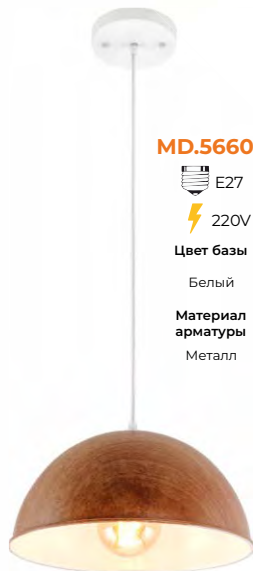

MD.5660-1-P-WT+WOOD

E27 300/145/1000

220V 1*60W

Цвет базы

Белый

**Материал
арматуры**

Металл

Цвет плафона

Темное дерево

**Материал
плафона**

Металл