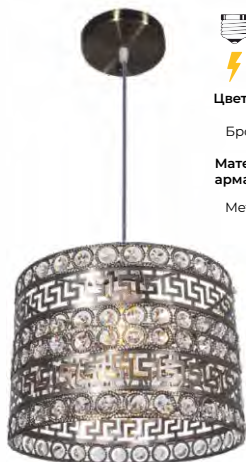

 E27  Ø250/1000  
 220V  1\*60W

Материал арматуры | Материал плафона  
Металл | Металл/Ткань

**MD.1724-1-P AB**

 E27  Ø250/800  
 220V  1\*60W

Цвет базы | Цвет плафона

Бронза | Бронза

Материал арматуры | Материал плафона  
Металл | Металл  
Хрусталь