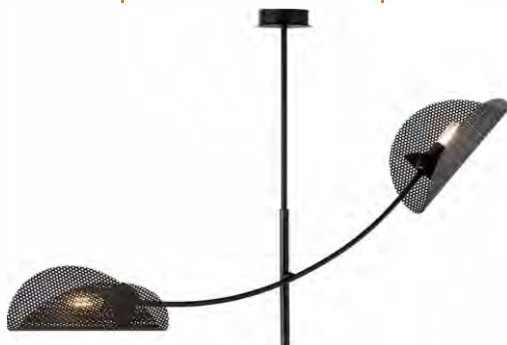

MD.8378-2-P-BK

E27

160/1020/510 220V

2*60W

Цвет базы

Черный

Цвет плафона

Черный

Материал
арматуры

Металл

Материал
плафона

Металл

MD.8378-4-P-BK

E27

240/1020/510 220V

4*60W

Цвет базы

Черный

Цвет плафона

Черный

Материал
арматуры

Металл

Материал
плафона

Металл

MD.8378-6-P-BK

E27 Ø1020/510

220V 6*60W

Цвет базы

Черный

Материал
арматуры

Металл

Цвет плафона

Черный

Материал
плафона

Металл