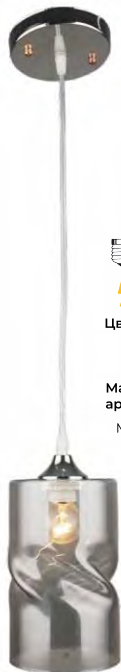

MD.3744-1-P CH

E27 120/210/1000

220V 1*60W

Цвет базы

Хром

Материал
арматуры

Металл

Цвет плафона

Серый
Дымчатый

Материал
плафона

Стекло