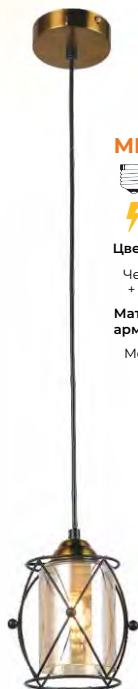

MD.1023-1-P-BK+GBR

E27
125/250/210
220V
1*60W

Цвет базы

Черный
+ медь

**Материал
арматуры**
Металл

Цвет плафона

Янтарный
+ черный

**Материал
плафона**
Стекло
+ металл