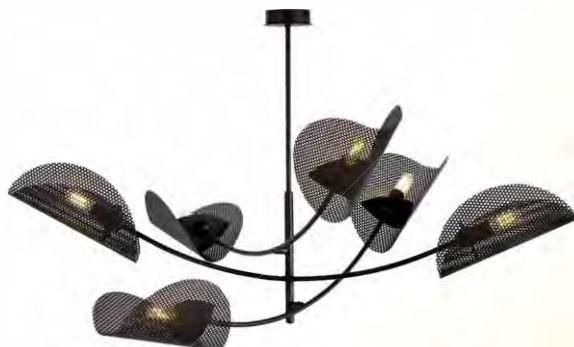

MD.8378-2-W-BK

E27 230/620/450

220V 2*60W

Цвет базы

Черный

Материал
арматуры

Металл

Цвет плафона

Черный

Материал
плафона

Металл

MD.8378-2-P-BK

E27

160/1020/510 220V

2*60W

Цвет базы

Черный

Цвет плафона

Черный

Материал
арматуры

Металл

Материал
плафона

Металл

MD.8378-4-P-BK

E27

240/1020/510 220V

4*60W

Цвет базы

Черный

Цвет плафона

Черный

Материал
арматуры

Металл

Материал
плафона

Металл

MD.8378-6-P-BK

E27 Ø1020/510

220V 6*60W

Цвет базы

Черный

Материал
арматуры

Металл

Цвет плафона

Черный

Материал
плафона

Металл