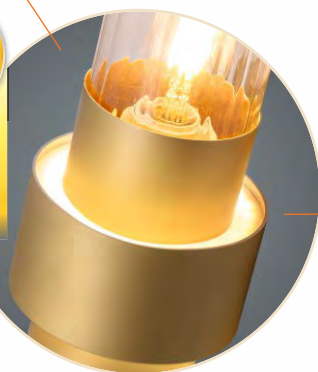

LED
ПОДСВЕТКА