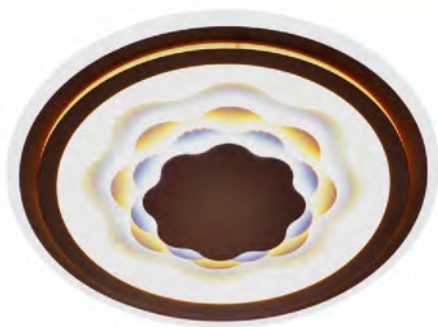

PLC-3035-500

Пульт ДУ
LED
Ø500/50
220V
83W

Материал арматуры
Металл

Материал плафона
Акрил

Цвет основного света
3000+6500К Белый теплый
+ холодный