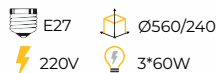

MD.0017-3-S-FGD