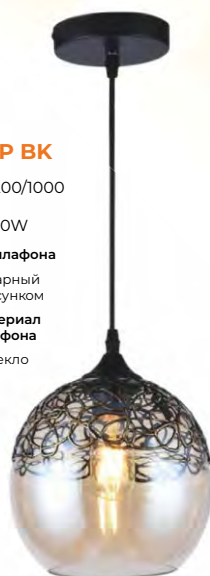

MD.0109-1-P BK

E27 Ø200/1000

220V 1*60W

Цвет базы

Черный

Материал
арматуры

Металл

Цвет плафона

Янтарный
с рисунком

Материал
плафона

Стекло