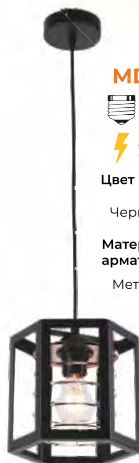

MD.8818-1-P BK+FGD

E27 Ø200/1000
220V 1*60W

Цвет базы Черный
Материал арматуры Металл
Цвет плафона Черный
Золото
Материал плафона Металл