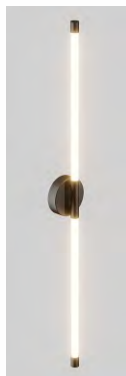

Диаметр трубы

Ø20 мм

PLW-7048-1000SBK

LED 110/1000

220V 14W

Цвет базы

Матовый
черный

Материал арматуры

Металл

Цвет основного света

3000K
белый теплый

Диаметр трубы

Ø20 мм