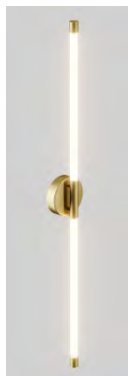

LED

светодиодные люстры и бра

PLW-7048-600SGD

LED 110/600

220V 8W

Цвет базы

Матовое
золото

Материал арматуры

Металл

Цвет основного света

3000K
белый теплый

Диаметр трубы

Ø20 мм

PLW-7048-600SBK

LED 110/600

220V 8W

Цвет базы

Матовый
черный

Материал арматуры

Металл

Цвет основного света

3000K
белый теплый

Диаметр трубы

Ø20 мм

PLW-7048-1000SGD

LED 110/1000

220V 14W

Цвет базы

Матовое
золото

Материал арматуры

Металл

Цвет основного света

3000K
белый теплый

Диаметр трубы

Ø20 мм

PLW-7048-1000SBK

LED 110/1000

220V 14W

Цвет базы

Матовый
черный

Материал арматуры

Металл

Цвет основного света

3000K
белый теплый

Диаметр трубы

Ø20 мм

PLW-7048-570SGD

LED 110/570

220V 8W

Цвет базы

Матовое
золото

Материал арматуры

Металл

Цвет основного света

3000K
белый теплый

Диаметр трубы

Ø20 мм

PLW-7048-570SBK

LED 110/570

220V 8W

Цвет базы

Матовый
черный

Материал арматуры

Металл

Цвет основного света

3000K
белый теплый

Диаметр трубы

Ø20 мм