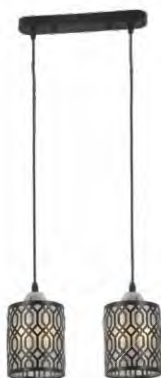

MD.6145-2-P BK+CH

E27

345/115/1000

220V

2*60W

Цвет базы

Черный

Цвет плафона

Черный

Материал арматуры

Металл

Материал плафона

Металл
Пластик