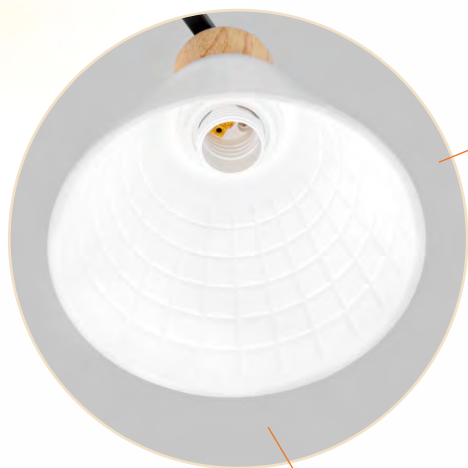

MD.5716-1-W-BK+WOOD

E27 155/220/180

220V 1*60W

Цвет базы | **Цвет плафона**

Черный + дерево | Белый матовый

Материал базы | **Материал плафона**

Металл + дерево | Стекло

MD.5716-3-S-BK+WOOD

E27 Ø590/310

220V 3*60W

Цвет базы | **Цвет плафона**

Черный + дерево | Белый матовый

Материал базы | **Материал плафона**

Металл + дерево | Стекло