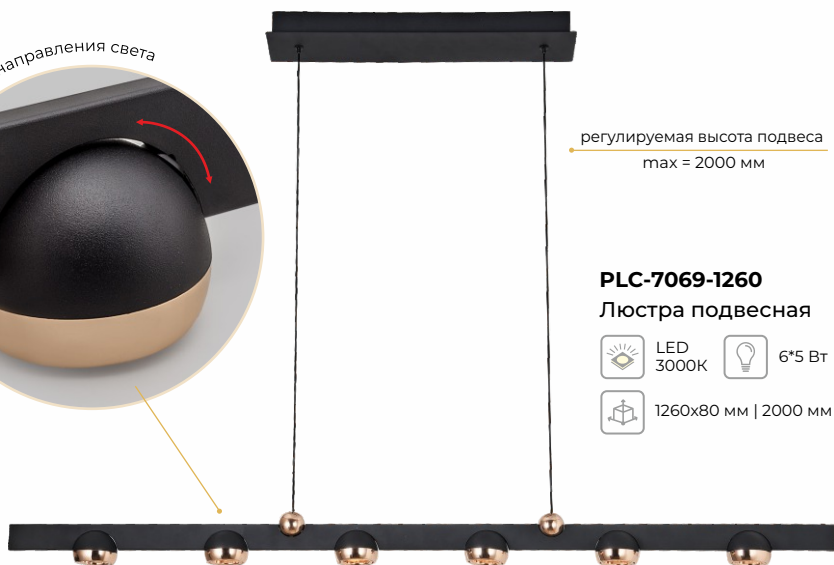

регулируемая высота подвеса | max = 1200 мм

Цвет плафона:
белый матовый

Материал
плафона:
стекло

Цвет базы:
бронза

Материал
арматуры:
металл

Teranzo

Цвет плафона:
черный + золото

Материал
плафона:
металл + пластик

Цвет базы:
черный

Материал
арматуры:
металл

PLC-7069-560

Люстра подвесная

LED
3000K

6*5 Вт

ø560 мм | 2000 мм

регулируемая высота подвеса
max = 2000 мм

регулировка направления света

регулируемая высота подвеса
max = 2000 мм

PLC-7069-1260

Люстра подвесная

LED
3000K

6*5 Вт

1260x80 мм | 2000 мм

Ringo