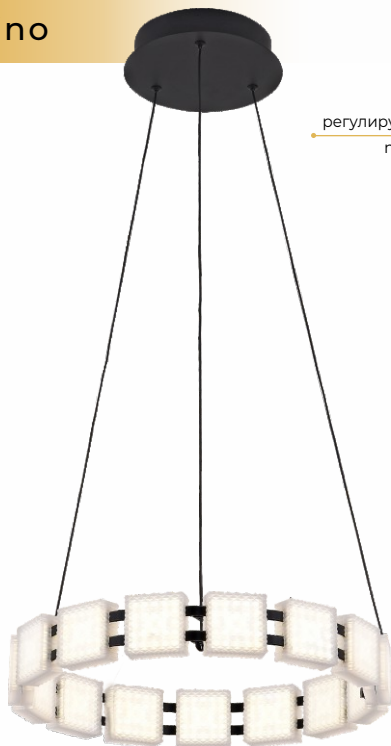

регулируемая высота подвеса
max = 1300 мм