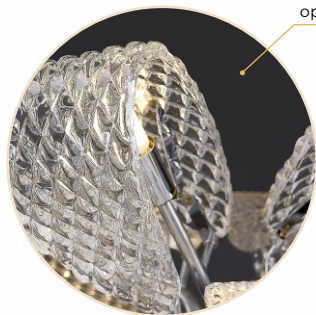

Материал
плафона:
стекло

Цвет базы:
хром + черный

Материал
арматуры:
металл

MD.2375-15-S-CH+BK

Люстра потолочная

G9

15*40 Вт

ø600 мм | 600 мм