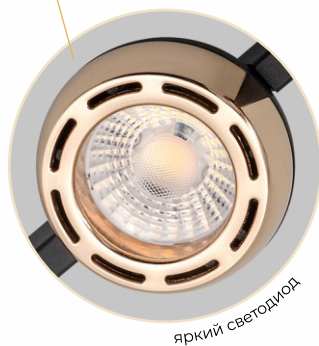

Teranzo

Цвет плафона:
черный + золото

Материал
плафона:
металл + пластик

Цвет базы:
черный

Материал
арматуры:
металл

PLC-7069-560

Люстра подвесная

LED
3000K

6*5 Вт

ø560 мм | 2000 мм

регулируемая высота подвеса
max = 2000 мм