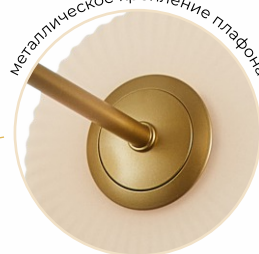

G9

8*40 Вт

ø755 мм | 750 мм

металлическое крепление плафона

регулируемая высота подвеса
max = 1200 мм

регулируемая высота подвеса
max = 1200 мм

MD.9366-1-P-MGD

Люстра подвесная