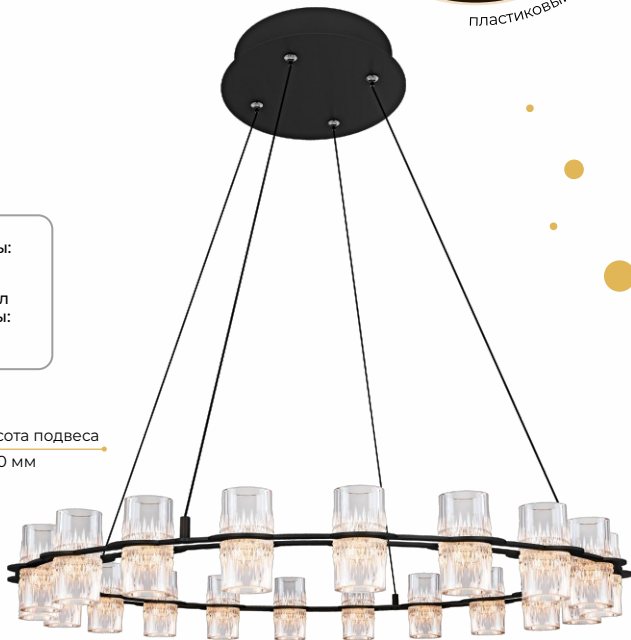

ø600x150 мм | 1000 мм

пластиковый плафон

PLC-7059-420

Люстра подвесная

LED
3000K

40 Вт

ø425 мм | 1300 мм

Цвет плафона:
прозрачный

Материал
плафона:
пластик

Цвет базы:
черный

Материал
арматуры:
металл

регулируемая высота подвеса
max = 1300 мм

PLC-7059-650

Люстра подвесная

LED
3000K

66 Вт

ø650 мм | 1300 мм

PLC-7058-1260

Люстра подвесная

LED
3000K

48 Вт

1260 мм | 1600 мм

регулируемая высота подвеса
max = 1600 мм

PLW-7058-240