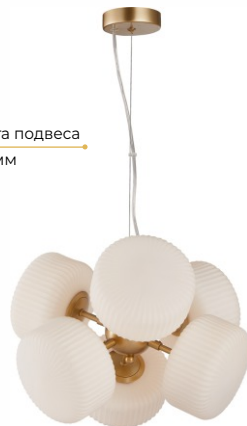

G9

8*40 Вт

ø755 мм | 750 мм

металлическое крепление плафона

регулируемая высота подвеса
max = 1200 мм

регулируемая высота подвеса
max = 1200 мм

MD.9366-1-P-MGD

Люстра подвесная