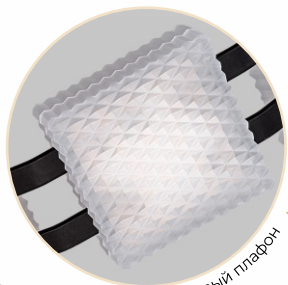

PLC-7057-400

Люстра подвесная

LED
3000K

45 Вт

ø400 мм | 1300мм

Цвет плафона:
белый

Материал
плафона:
пластик

Цвет базы:
черный

Материал
арматуры:
металл

пластиковый плафон

PLC-7057-600

Люстра подвесная

LED
3000K

65 Вт

ø600 мм | 1300мм