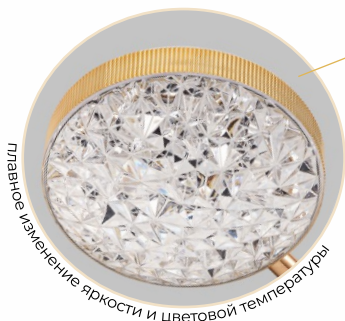

ø680 мм | 420 мм

плавное изменение яркости и цветовой температуры

Цвет плафона: золото/прозрачный	Цвет базы: черный + золото
Материал плафона: акрил	Материал арматуры: металл

PLC-7050-780

Люстра потолочная