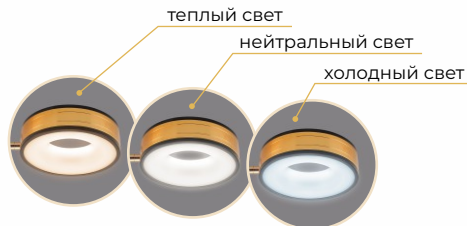

5*60 Вт

ø700 мм | 300 мм

MD.22438-8-S-BK+GD

Люстра потолочная

E27

8*60 Вт

ø800 мм | 410 мм

PLC-7049-700