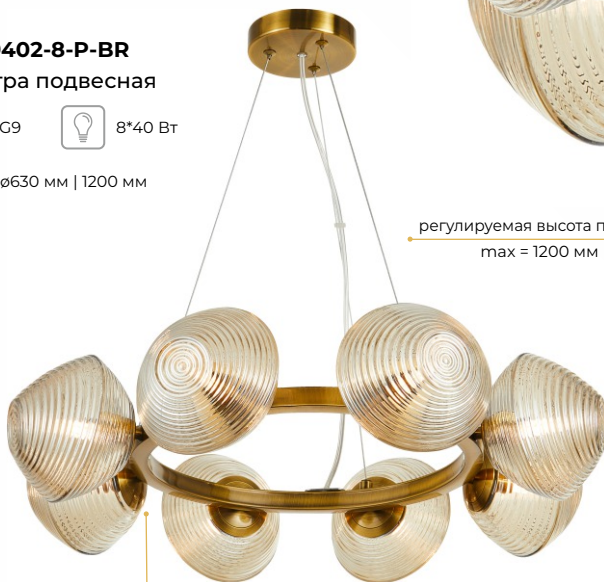

Материал
плафона:
стекло

Цвет базы:
бронза

Материал
арматуры:
металл

MD.9402-8-P-BR

Люстра подвесная

G9

8*40 Вт

ø630 мм | 1200 мм