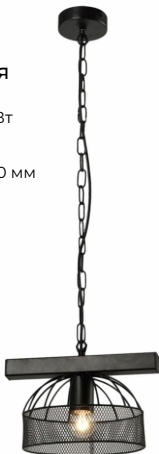

MD.20461-1-P-BK

Люстра подвесная

E27

60 Вт

ø200x150 мм | 1000 мм