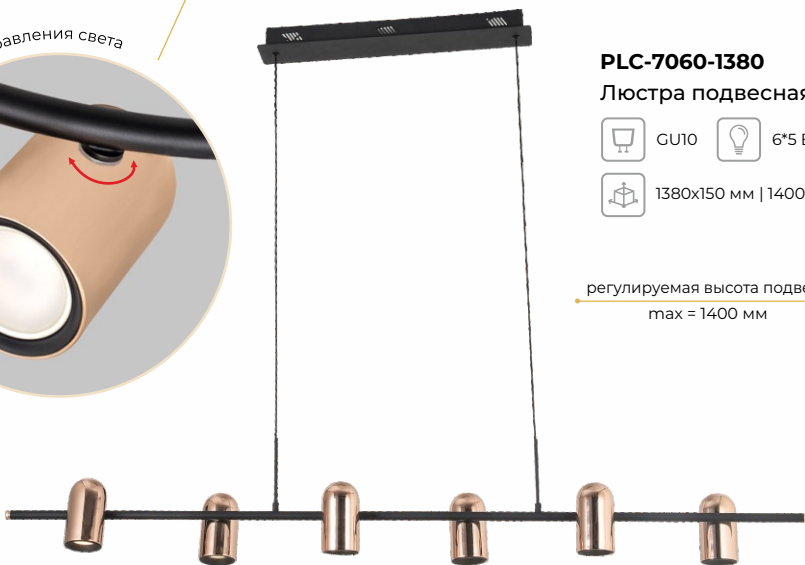

PLC-7060-1380

Люстра подвесная

GU10 6*5 Вт

1380x150 мм | 1400 мм

регулируемая высота подвеса
max = 1400 мм