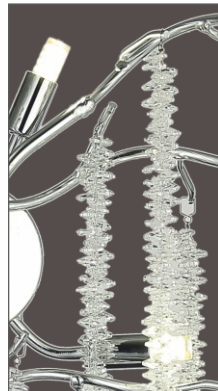

G9

3*10 Вт

250x400 мм

моделирование ветвей

Цвет подвесок:
прозрачный

Материал
подвесок:
хрусталь

Цвет базы:
хром

Материал
арматуры:
металл